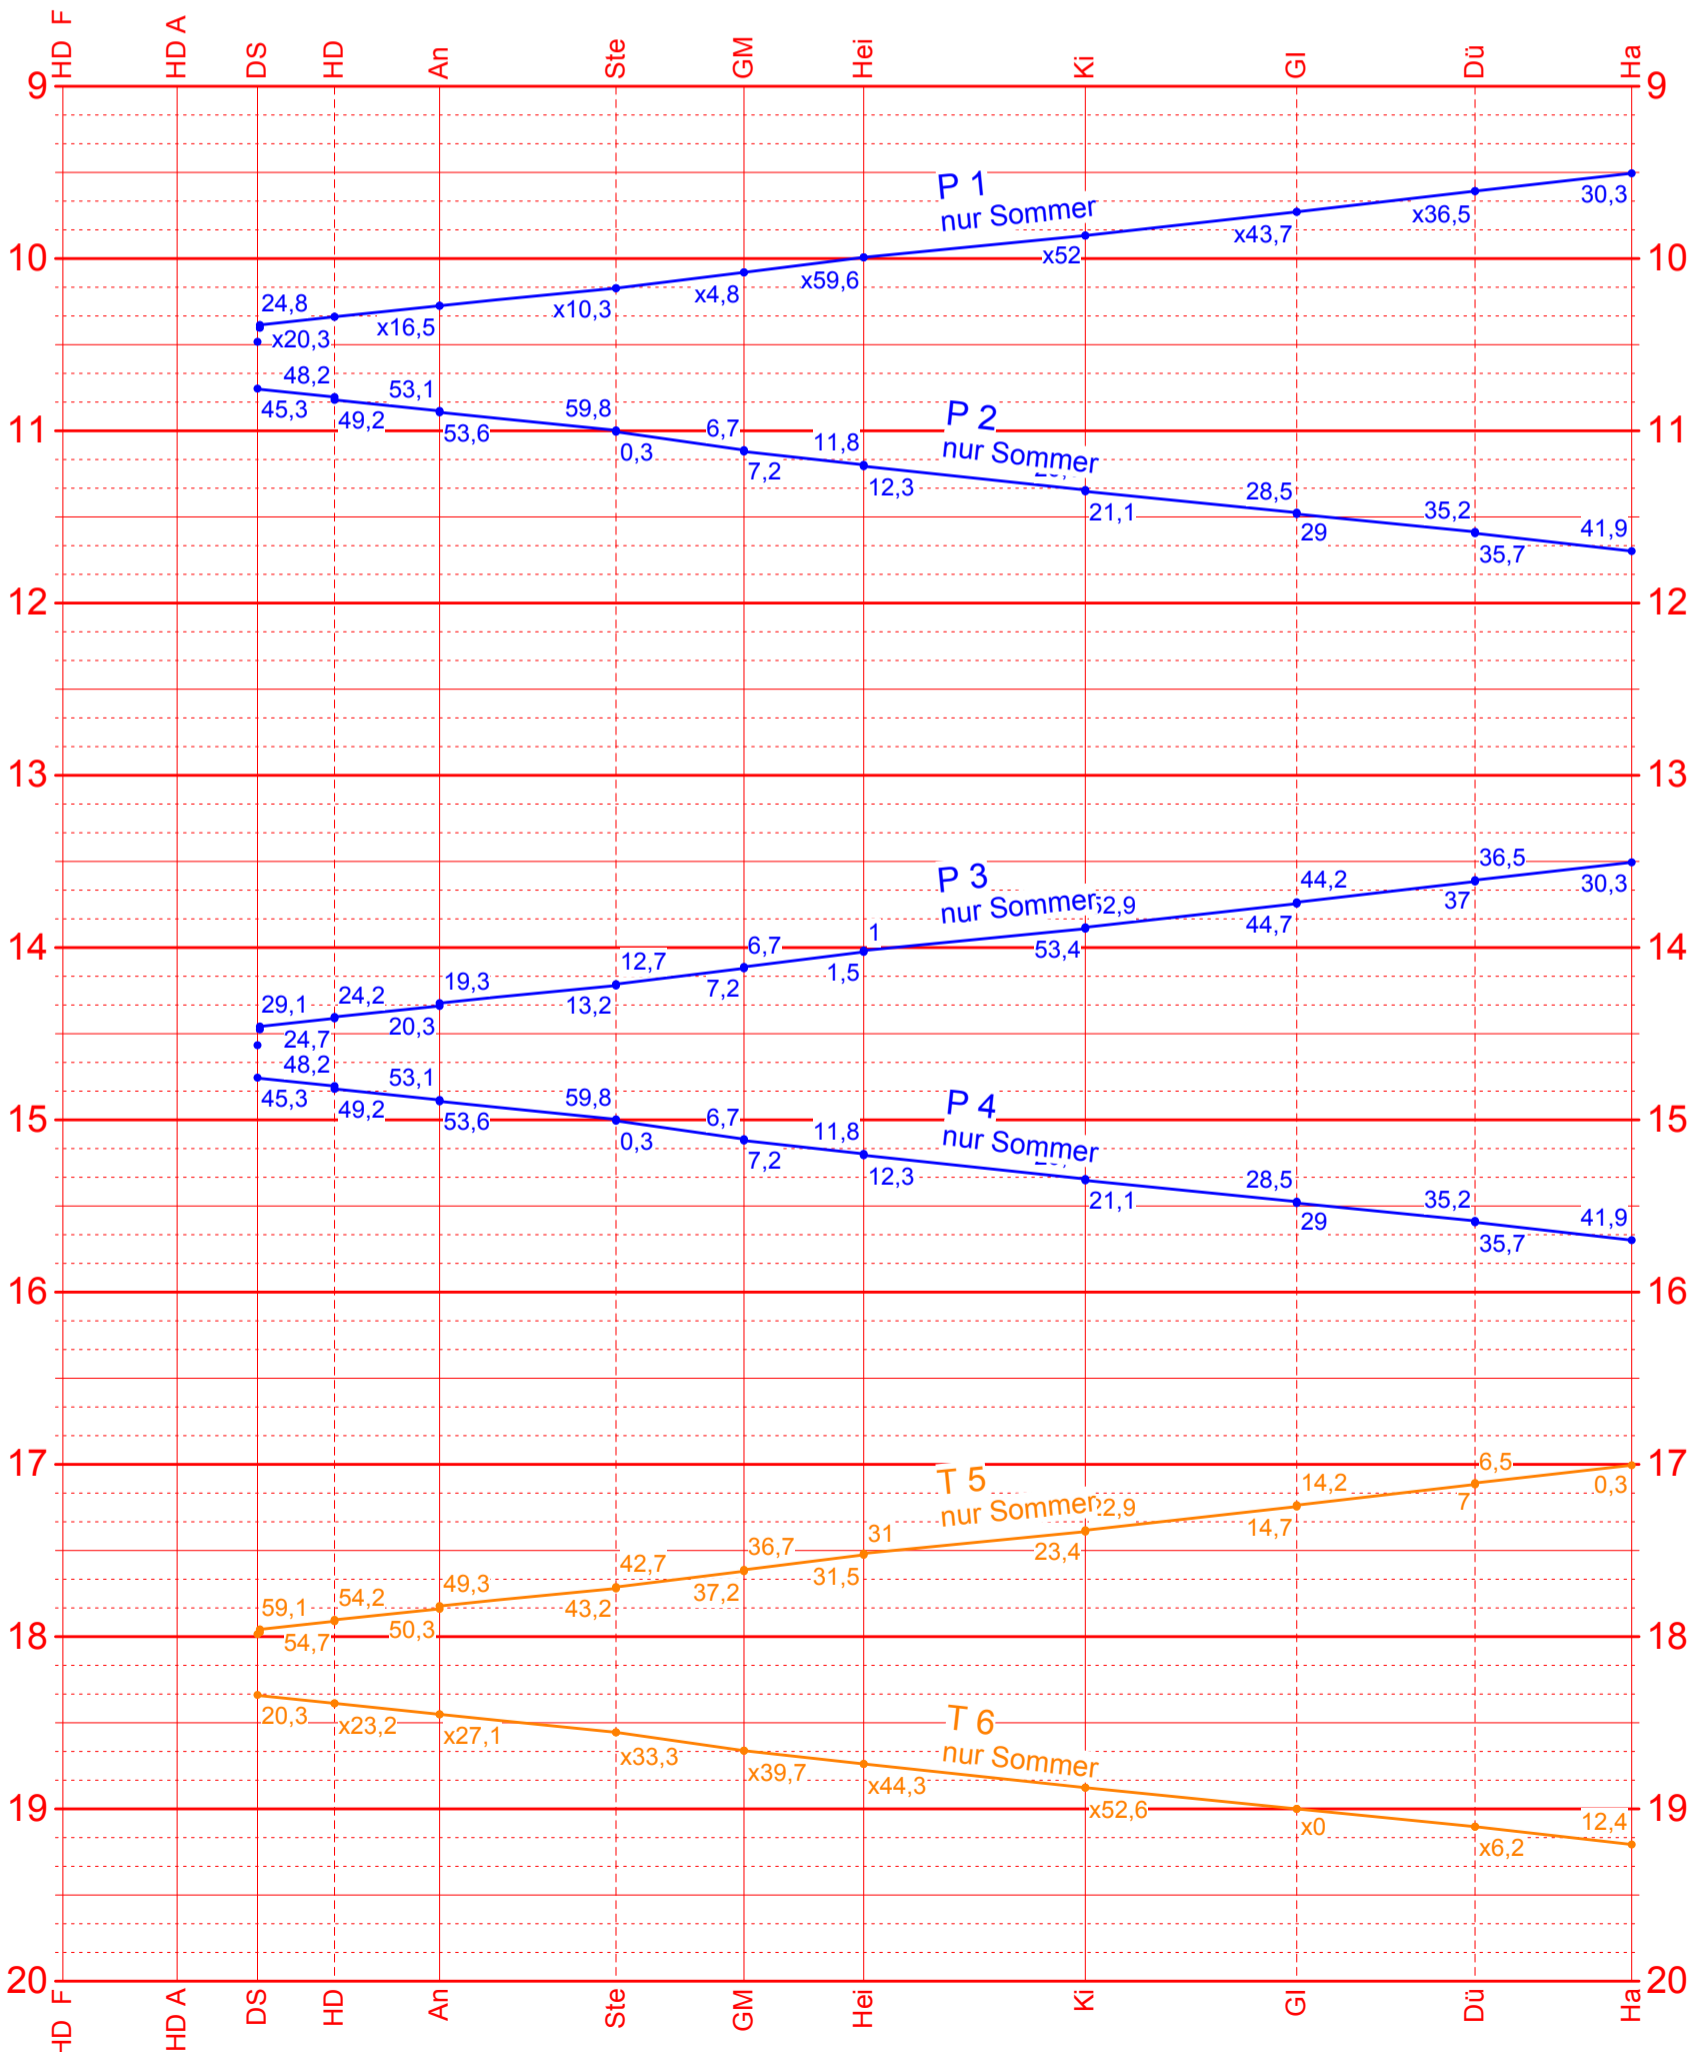

Delmenhorst - Harpstedter Eisenbahnfreunde e.V.  
gültig vom 01.05.2015 bis 30.04.2016  
24,636 km

DHE GmbH  
gültig vom 01.05.2015 bis 30.04.2016  
4,600 km

Sommer: 1., 1., 14., 24.V.; 14.VI.; 5., 19.VII.; 2., 16., 30.VIII.; 13.IX.2014