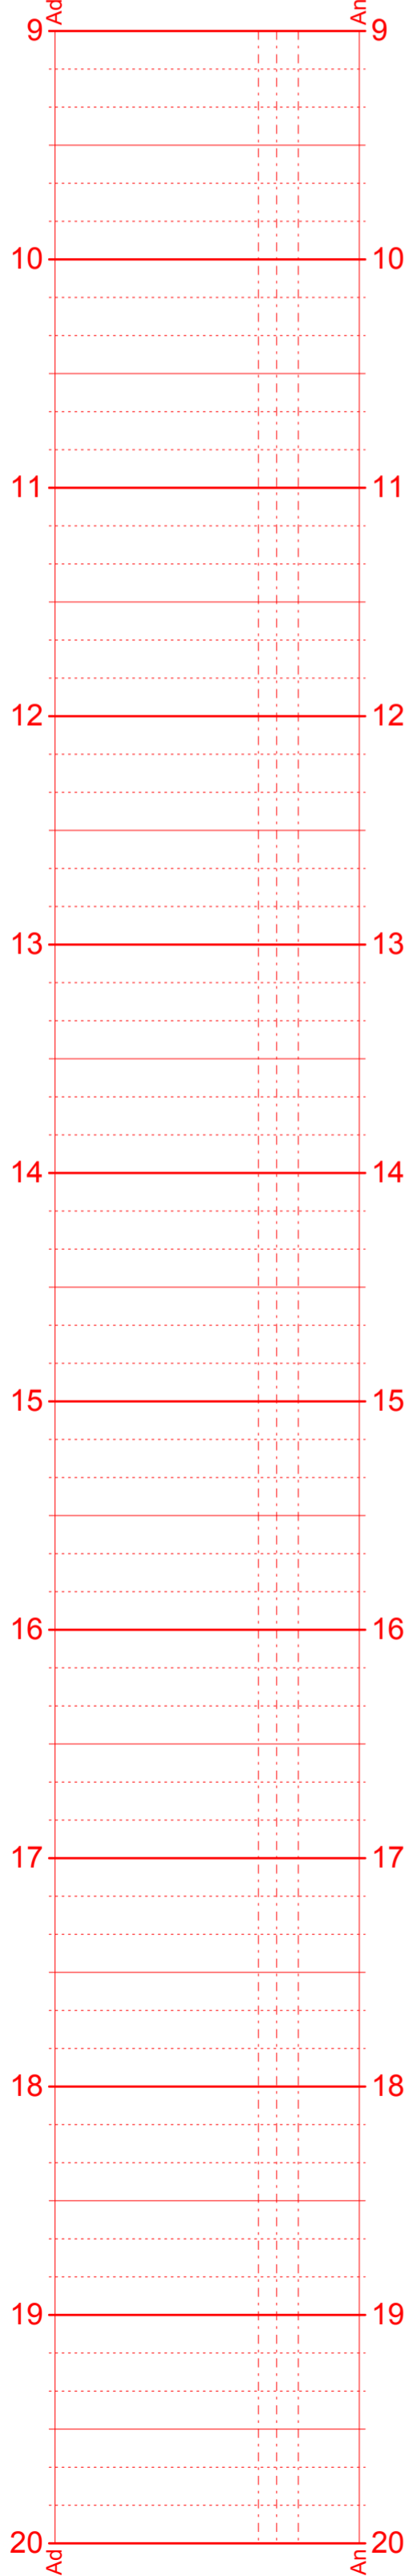

DHEF e.V.
gültig vom 10.12.2017 bis 08.12.2018
4,600 km

Delmenhorst - Harpstedter Eisenbahnfreunde e.V.
gültig vom 10.12.2017 bis 08.12.2018
24,636 km

Sommer: 1., 10., 20.V.; 10.VI.; 1., 22.VII.; 5., 19.VIII.; 2., 16.IX.2018