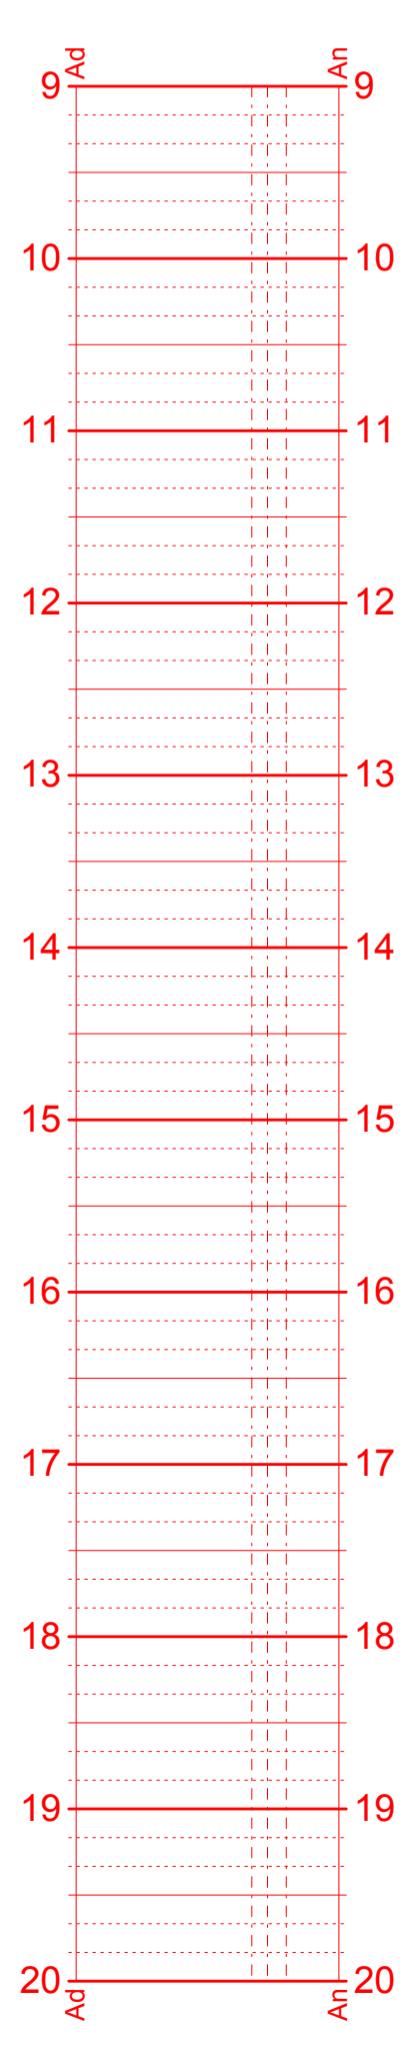

Delmenhorst - Harpstedter Eisenbahnfreunde e.V.  
gültig vom 01.05.2015 bis 30.04.2016  
24,636 km

DHE GmbH  
gültig vom 01.05.2015 bis 30.04.2016  
4,600 km

Sommer: 1., 1., 14., 24.V.; 14.VI.; 5., 19.VII.; 2., 16., 30.VIII.; 13.IX.2014