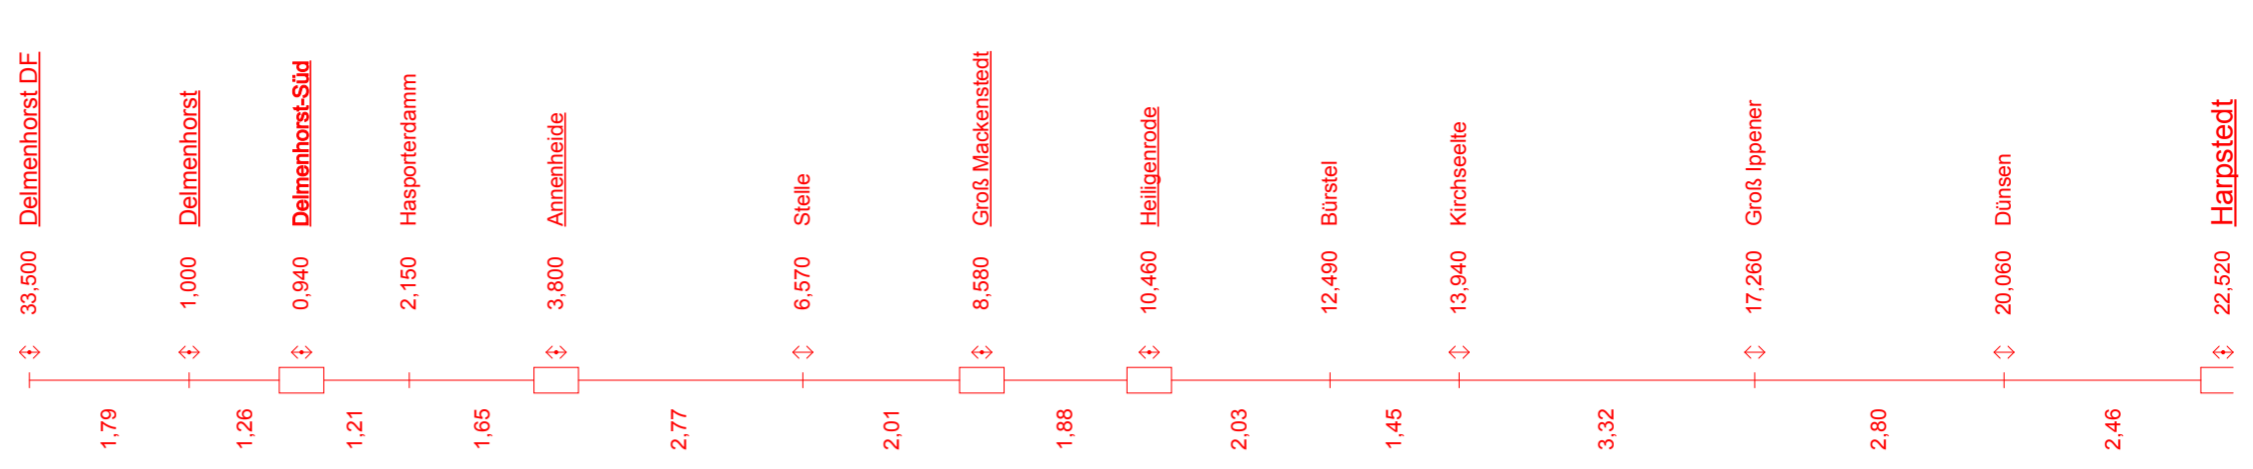

DHEF e.V.
gültig vom 10.12.2017 bis 08.12.2018
4,600 km

Delmenhorst - Harpstedter Eisenbahnfreunde e.V.
gültig vom 10.12.2017 bis 08.12.2018
24,636 km

Sommer: 1., 10., 20.V.; 10.VI.; 1., 22.VII.; 5., 19.VIII.; 2., 16.IX.2018