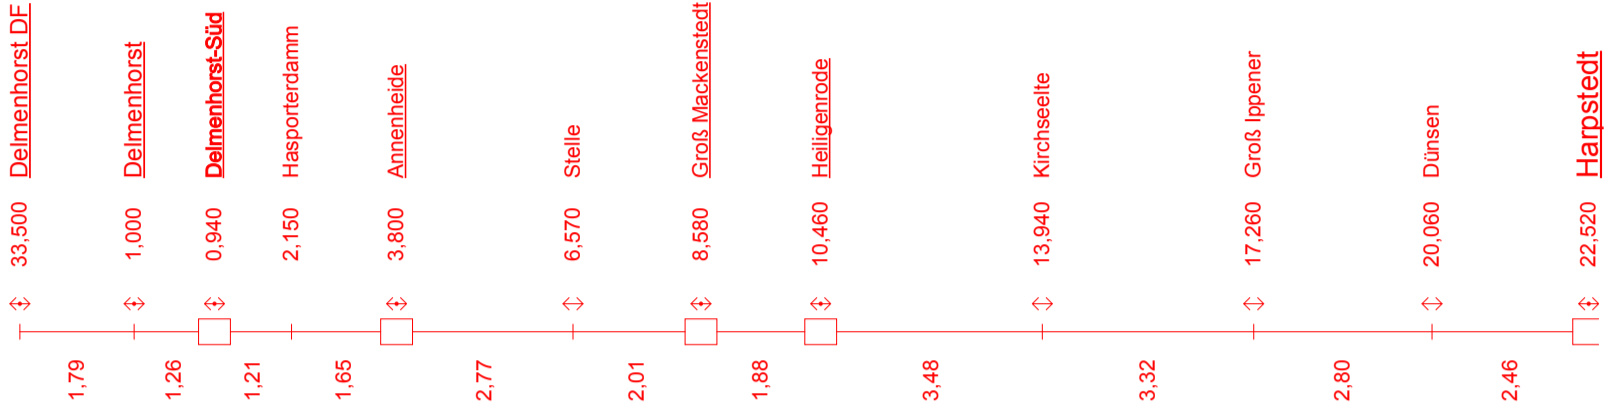

Delmenhorst - Harpstedter Eisenbahnfreunde e.V.  
gültig vom 01.05.2015 bis 30.04.2016  
24,636 km

DHE GmbH  
gültig vom 01.05.2015 bis 30.04.2016  
4,600 km

Sommer: 1., 1., 14., 24.V.; 14.VI.; 5., 19.VII.; 2., 16., 30.VIII.; 13.IX.2014