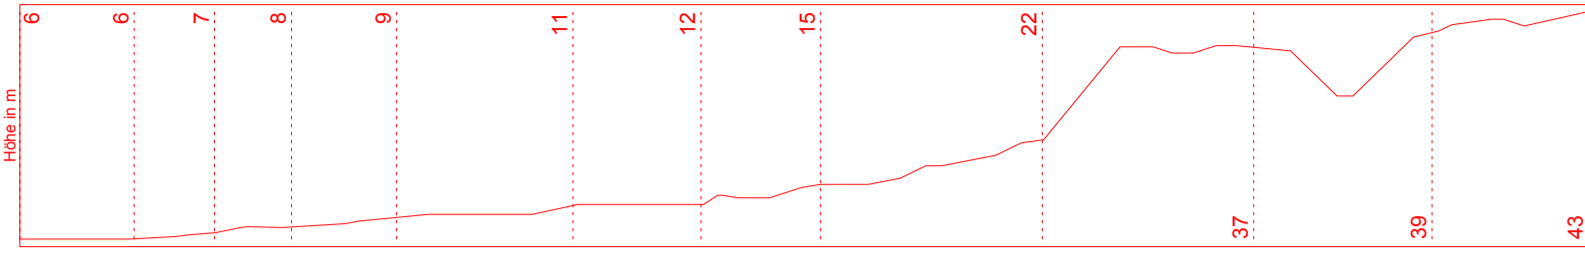

Delmenhorst - Harpstedter Eisenbahnfreunde e.V.  
gültig vom 01.05.2015 bis 30.04.2016  
24,636 km

DHE GmbH  
gültig vom 01.05.2015 bis 30.04.2016  
4,600 km

Sommer: 1., 1., 14., 24.V.; 14.VI.; 5., 19.VII.; 2., 16., 30.VIII.; 13.IX.2014